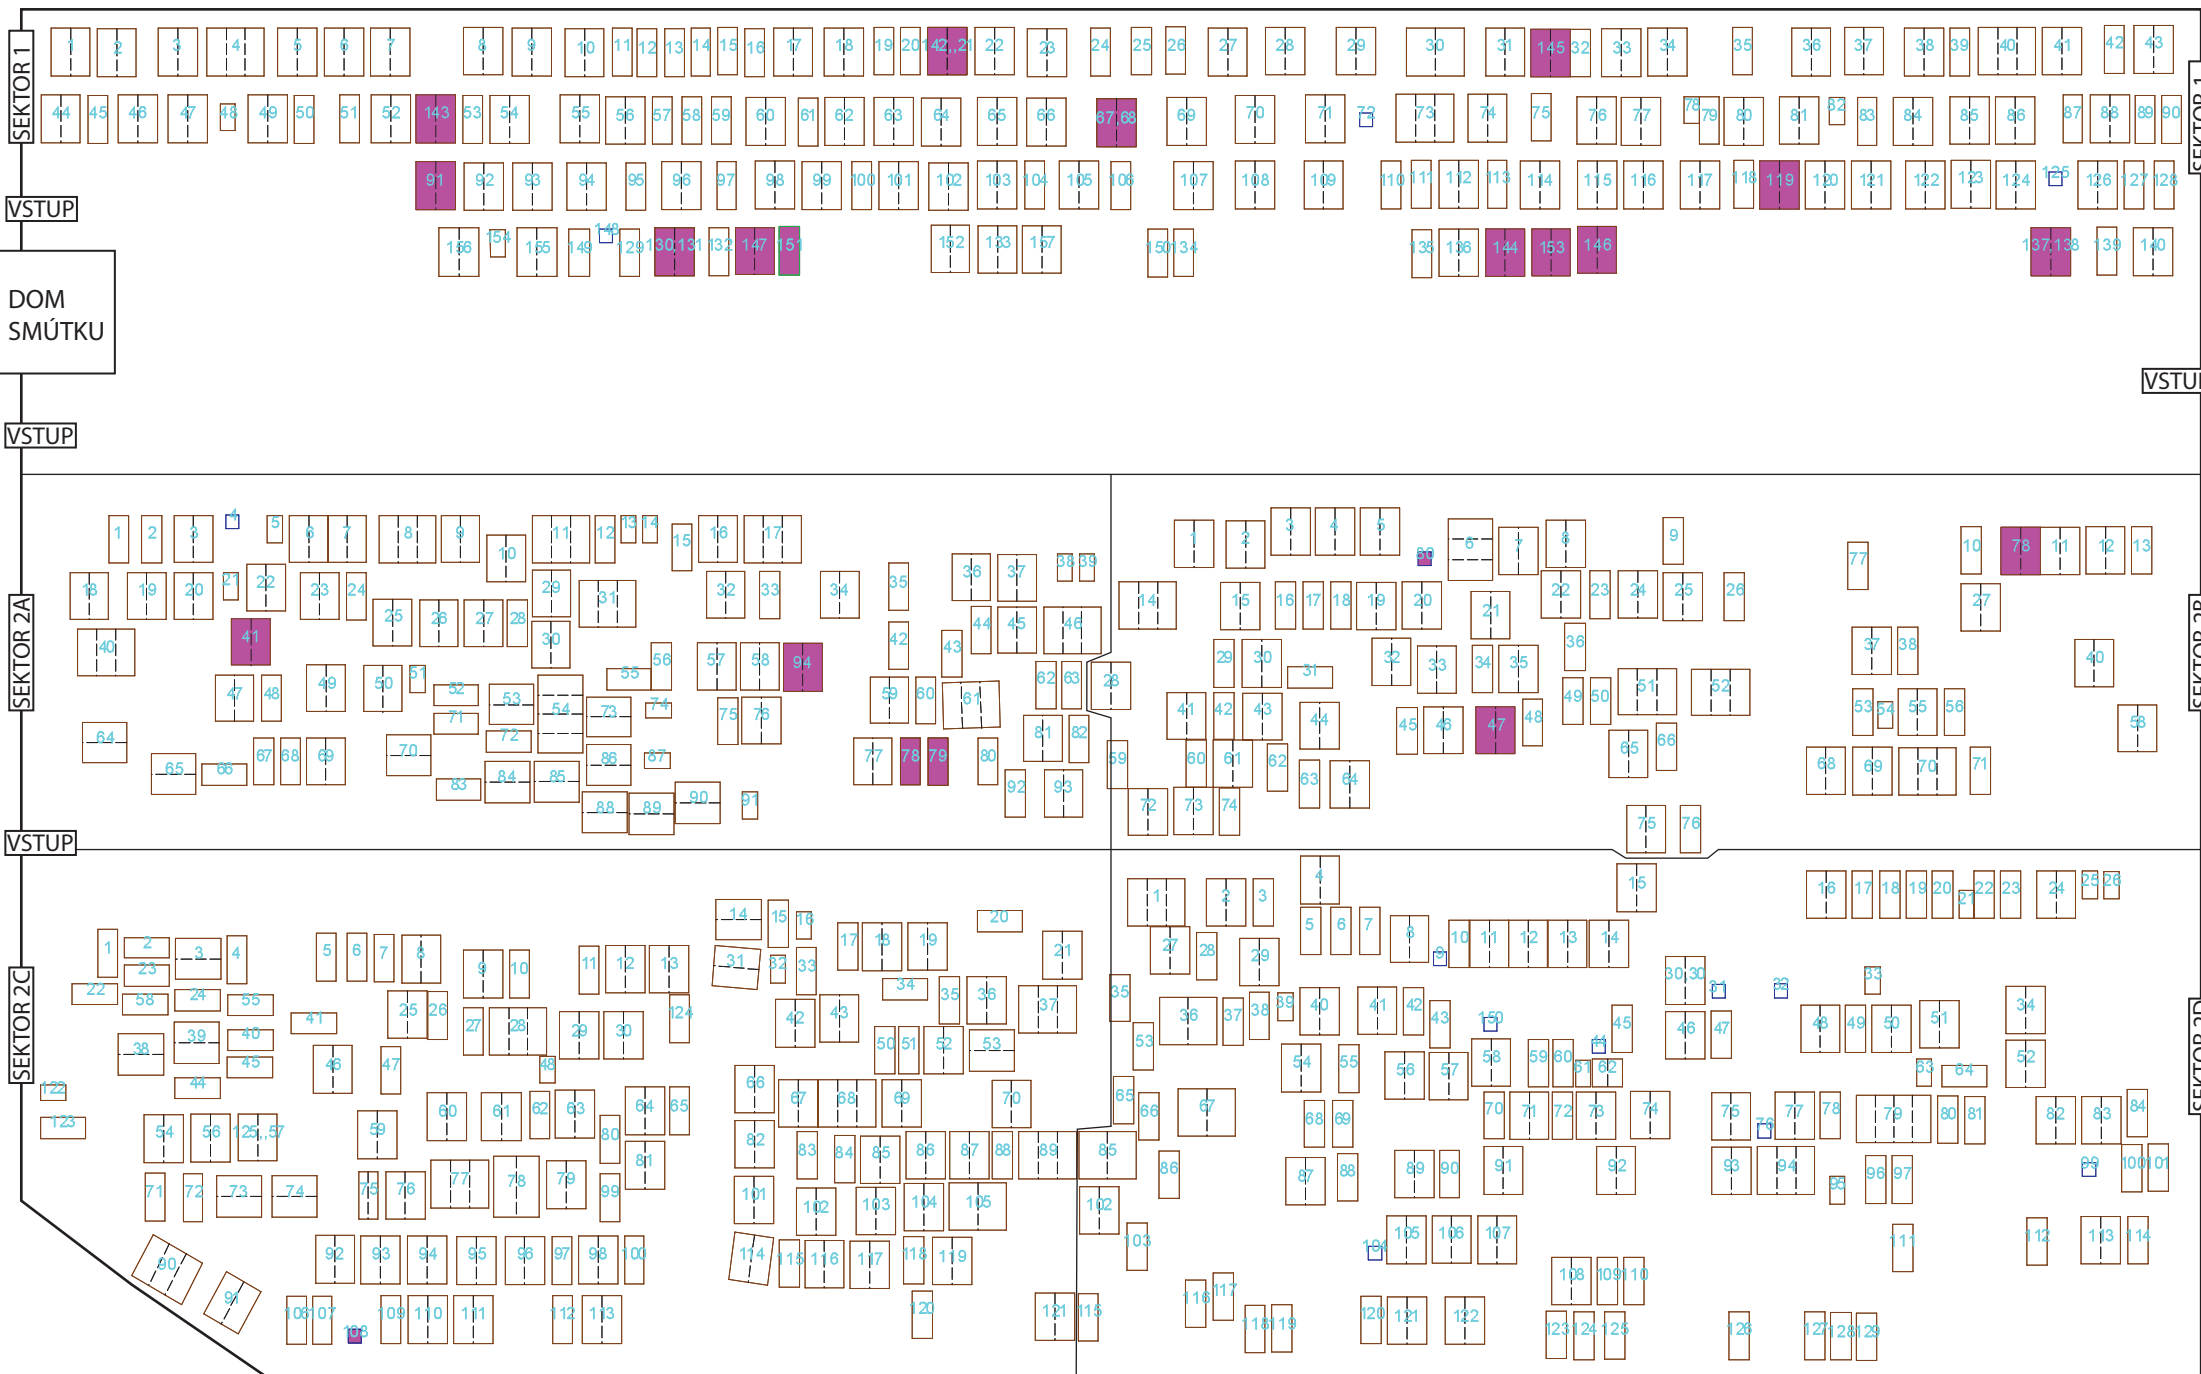

MAPA CINTORÍNA

Fialová = rezervované miesta