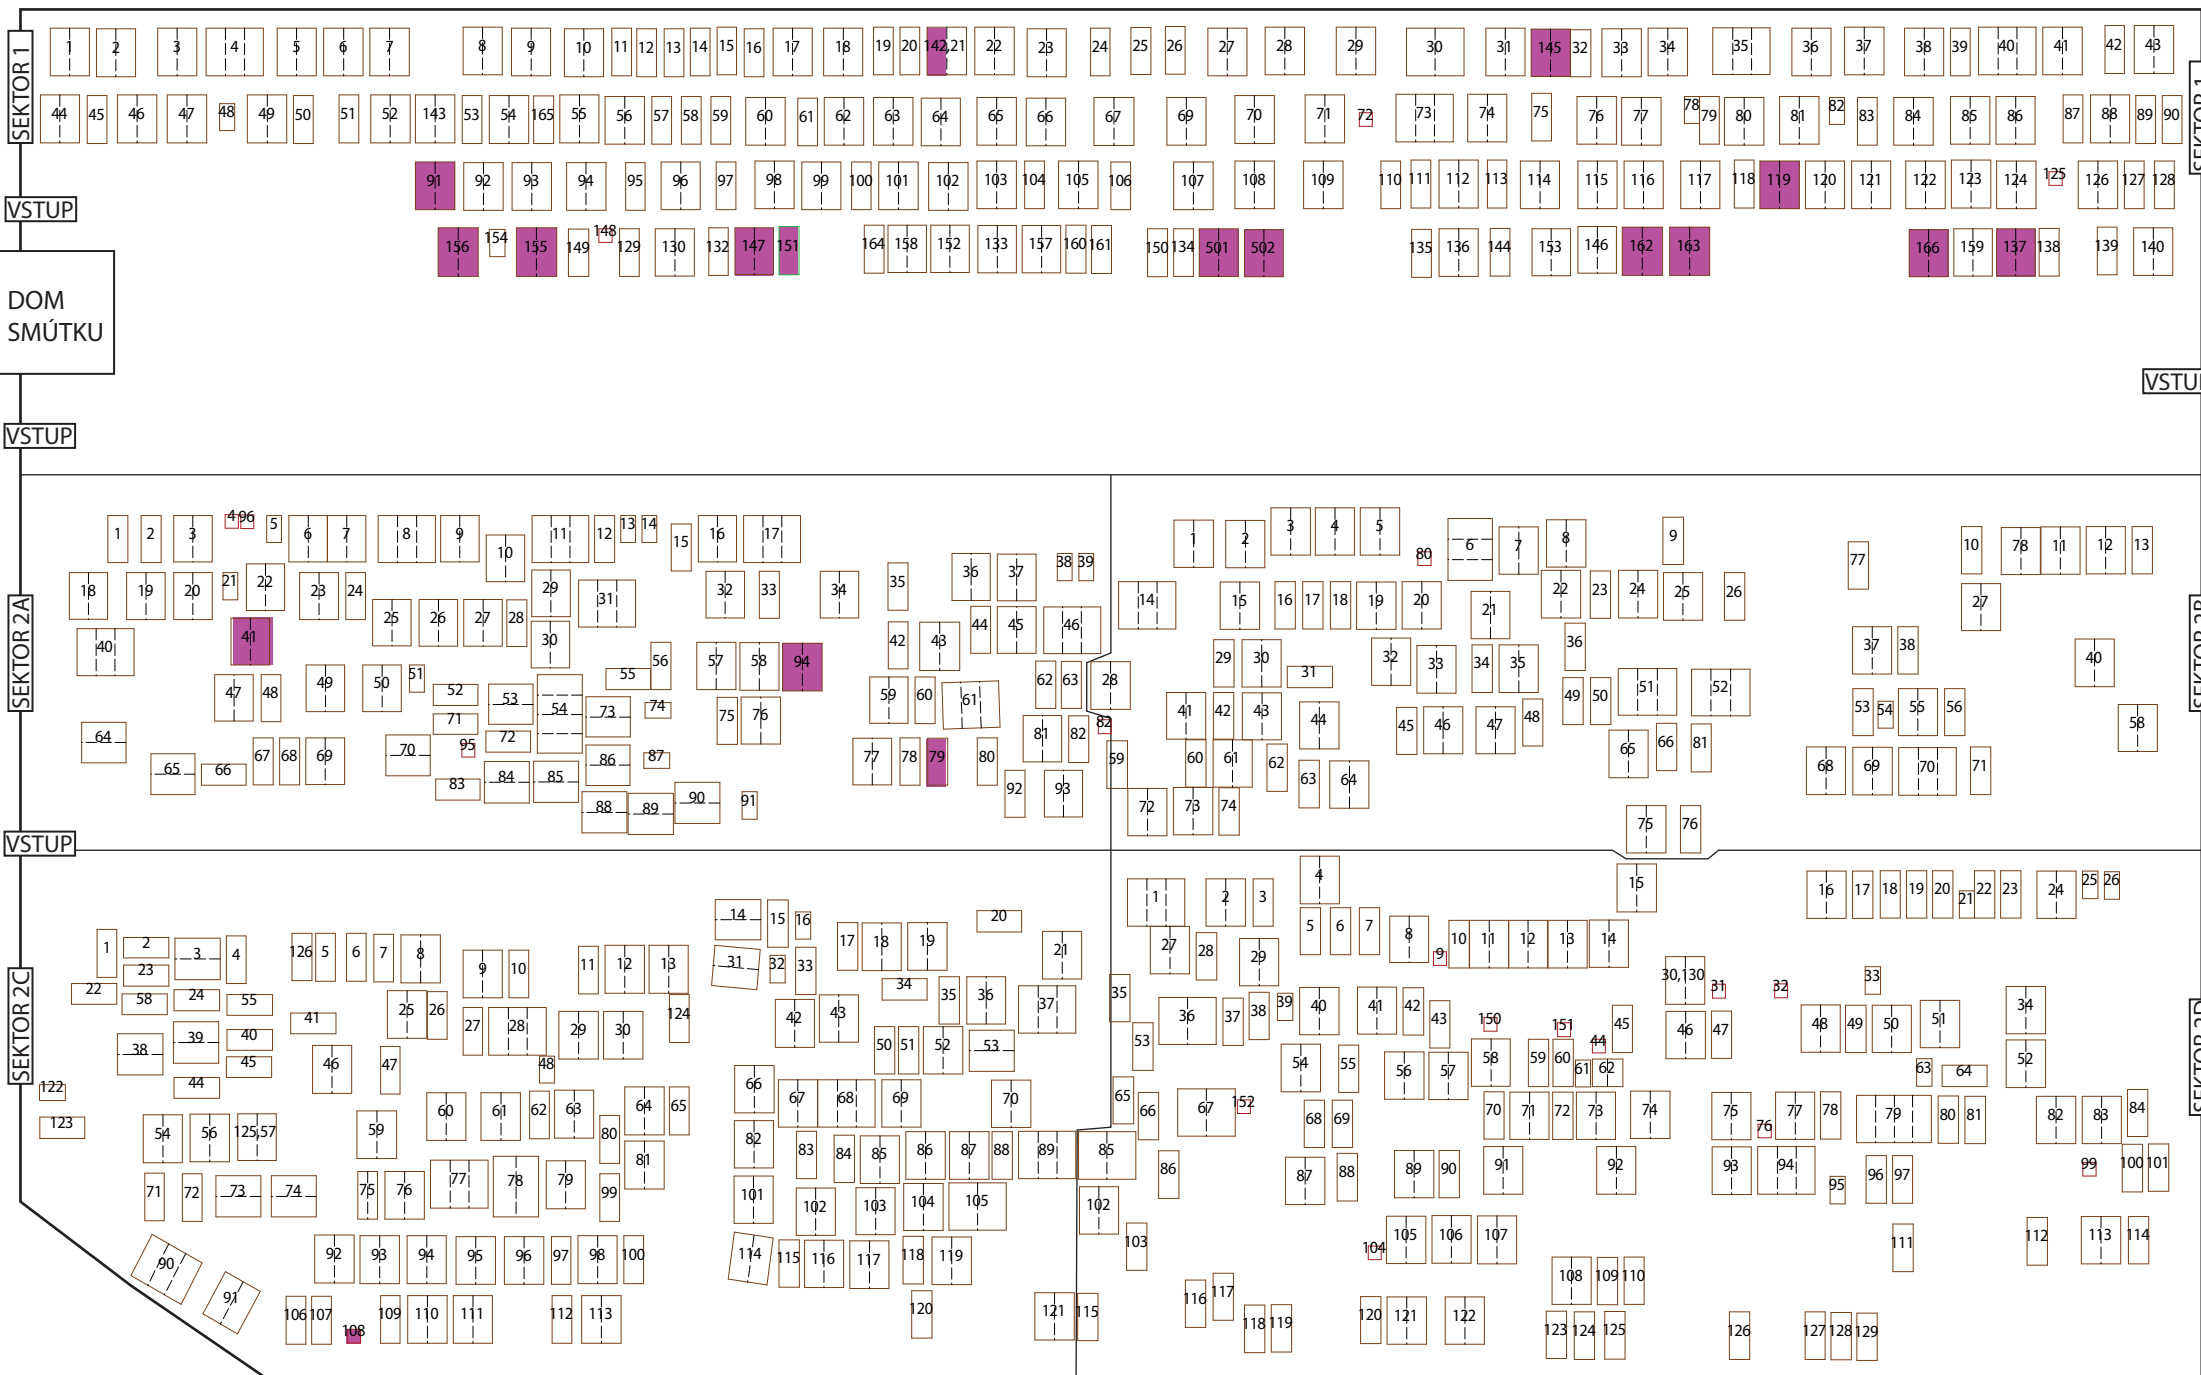

MAPA CINTORÍNA

Fialová = rezervované miesta

Aktualizované: 9.4.2023